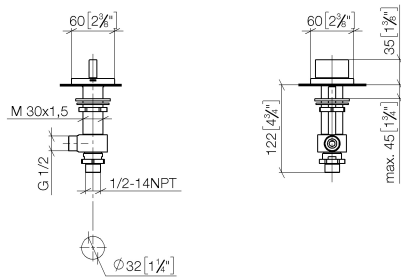

**CL.1 Deck valve clockwise closing cold - Champagne (22kt Gold)**

CL.1

20 000 705

- hole diameter valve 32 mm
- rosette 60 x 60 mm
- with cold marking

	Champagne (22kt Gold)	20 000 705-47
	Chrome	20 000 705-00
	Brushed Platinum	20 000 705-06
	Dark Chrome	20 000 705-19
	Brushed Champagne (22kt Gold)	20 000 705-46
	Brushed Dark Platinum	20 000 705-99

20 000 705

mm [inches]

Flow rate chart

Certificates

WRAS\_2103001.

20 000 705

Parts for other finishes can be found here: [Chrome](#)

### Spare parts list

No.	Item Number	Name	Quantity used	Delivery time
1	90 20 70 051 04-47	handle ( cold )	1	30
2	04 17 11 058 33 90	side panel	1	2
3	90 90 03 133 00 90	top	1	2
4	04 23 10 032 78 90	fixing set	1	2
5	04 17 11 023 10 90	distributor	1	2
6	90 23 30 040 00-47	threaded connector	1	30
7	09 30 11 059 90	disc	1	2
8	09 23 10 012 90	nut	1	2